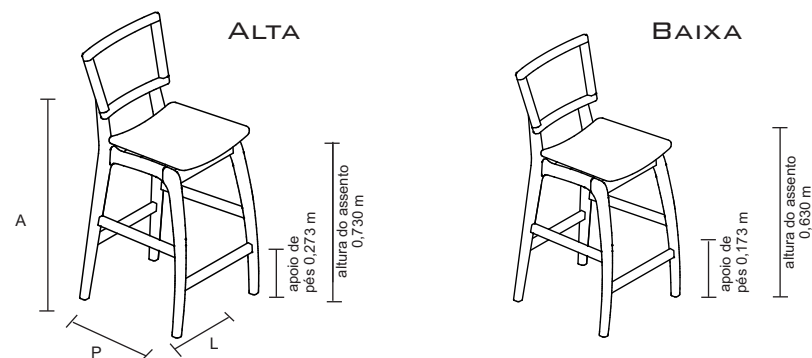

BANQUETA NEIDE

REFERÊNCIAS	DIMENSÕES PRODUTO	DIMENSÕES EMBALAGEM *	PESO ** (PRODUTO NA EMBALAGEM)	CUBAGEM ** (PRODUTO NA EMBALAGEM)
ALTA BA 0227	A 1,060 L 0,495 P 0,525 m	A 1,130 L 0,530 P 0,540 m	10,5Kg	0,32 m ³
BAIXA BA 0228	A 0,960 L 0,485 P 0,525 m	A 1,080 L 0,530 P 0,540 m	10Kg	0,30 m ³

* BANQUETA EMBALADA SEPARADAMENTE
** PESO E CUBAGEM SÃO VALORES APROXIMADOS

* Imagens meramente ilustrativas, por se tratar de produtos diferenciados cores e tonalidades podem variar.

INFORMAÇÕES TÉCNICAS

- Perfil expandido
- Plástico bolha para os pés e encosto
- Caixa de papelão dupla

INFORMAÇÕES DE USO

- Produto desenvolvido para ambientes internos
- Evitar exposição ao sol
- Evitar largar objetos que possam danificar a delicada superfície do móvel
- Peso máximo indicado: 120Kg