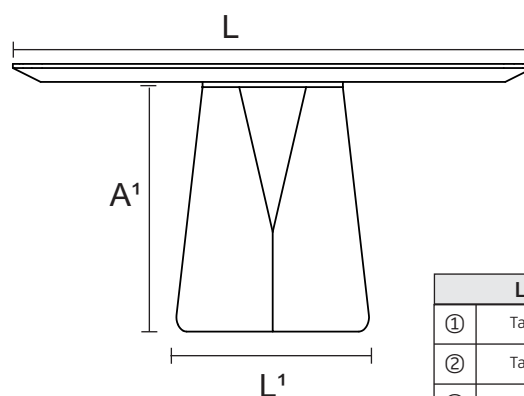

LEGENDAS	
①	Tampo pré composto
②	Tampo de vidro
③	Tampo de madeira

* PRODUTO EMBALADO EM DOIS VOLUMES: TAMPO E BASE

** PESO E CUBAGEM SÃO VALORES APROXIMADOS

REFERÊNCIAS	DIMENSÕES PRODUTO		DIMENSÕES EMBALAGEM*	PESO ** (PRODUTO NA EMBALAGEM)	CUBAGEM ** (PRODUTO NA EMBALAGEM)
① ME 0163	A 0,780 L 1,350 P 1,350 m A¹ 0,726 L¹ 0,555 P¹ 0,650 m	TAMPO BASE	A 0,080 L 1,410 P 1,410 m A 0,460 L 0,575 P 0,840 m	38,9 Kg 22,5 Kg	0,15m³ 0,22m³
① ME 0164	A 0,780 L 1,500 P 1,500 m A¹ 0,726 L¹ 0,555 P¹ 0,650 m	TAMPO BASE	A 0,080 L 1,570 P 1,570 m A 0,460 L 0,575 P 0,840 m	53,8 Kg 22,5 Kg	0,19m³ 0,22m³
② ME 0231	A 0,760 L 1,200 P 1,200 m A¹ 0,726 L¹ 0,555 P¹ 0,650 m	TAMPO BASE	A 0,080 L 1,250 P 1,250 m A 0,460 L 0,575 P 0,840 m	39,2 Kg 22,5 Kg	0,12m³ 0,22m³
② ME 0165	A 0,760 L 1,350 P 1,350 m A¹ 0,726 L¹ 0,555 P¹ 0,650 m	TAMPO BASE	A 0,080 L 1,410 P 1,410 m A 0,460 L 0,575 P 0,840 m	44 Kg 22,5 Kg	0,15m³ 0,22m³
② ME 0166	A 0,760 L 1,500 P 1,500 m A¹ 0,726 L¹ 0,555 P¹ 0,650 m	TAMPO BASE	A 0,080 L 1,570 P 1,570 m A 0,460 L 0,575 P 0,840 m	57,5 Kg 22,5 Kg	0,19m³ 0,22m³
③ ME 0161	A 0,760 L 1,350 P 1,350 m A¹ 0,726 L¹ 0,555 P¹ 0,650 m	TAMPO BASE	A 0,080 L 1,410 P 1,410 m A 0,460 L 0,575 P 0,840 m	37 Kg 22,5 Kg	0,15m³ 0,22m³
③ ME 0162	A 0,760 L 1,500 P 1,500 m A¹ 0,726 L¹ 0,555 P¹ 0,650 m	TAMPO BASE	A 0,080 L 1,570 P 1,570 m A 0,460 L 0,575 P 0,840 m	51 Kg 22,5 Kg	0,19m³ 0,22m³

**morada
decor**
MÓVEIS