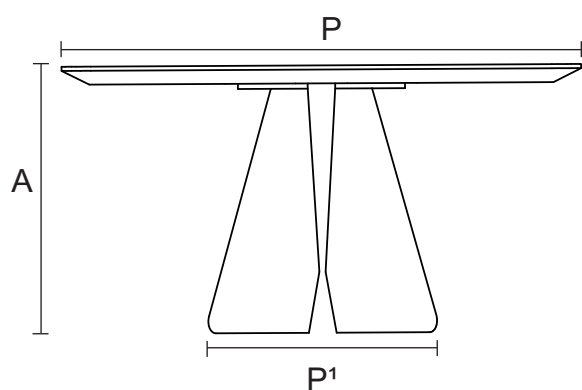

LEGENDAS	
①	Tampo pré composto
②	Tampo de vidro
③	Tampo de madeira

* PRODUTO EMBALADO EM DOIS VOLUMES: TAMPO E BASE

** PESO E CUBAGEM SÃO VALORES APROXIMADOS

REFERÊNCIAS	DIMENSÕES PRODUTO		DIMENSÕES EMBALAGEM*	PESO ** (PRODUTO NA EMBALAGEM)	CUBAGEM ** (PRODUTO NA EMBALAGEM)
① ME 0163	A 0,780 L 1,350 P 1,350 m A¹ 0,726 L¹ 0,555 P¹ 0,650 m	TAMPO BASE	A 0,080 L 1,410 P 1,410 m A 0,460 L 0,575 P 0,840 m	38,9 Kg 22,5 Kg	0,15m³ 0,22m³
① ME 0164	A 0,780 L 1,500 P 1,500 m A¹ 0,726 L¹ 0,555 P¹ 0,650 m	TAMPO BASE	A 0,080 L 1,570 P 1,570 m A 0,460 L 0,575 P 0,840 m	53,8 Kg 22,5 Kg	0,19m³ 0,22m³
② ME 0231	A 0,760 L 1,200 P 1,200 m A¹ 0,726 L¹ 0,555 P¹ 0,650 m	TAMPO BASE	A 0,080 L 1,250 P 1,250 m A 0,460 L 0,575 P 0,840 m	39,2 Kg 22,5 Kg	0,12m³ 0,22m³
② ME 0165	A 0,760 L 1,350 P 1,350 m A¹ 0,726 L¹ 0,555 P¹ 0,650 m	TAMPO BASE	A 0,080 L 1,410 P 1,410 m A 0,460 L 0,575 P 0,840 m	44 Kg 22,5 Kg	0,15m³ 0,22m³
② ME 0166	A 0,760 L 1,500 P 1,500 m A¹ 0,726 L¹ 0,555 P¹ 0,650 m	TAMPO BASE	A 0,080 L 1,570 P 1,570 m A 0,460 L 0,575 P 0,840 m	57,5 Kg 22,5 Kg	0,19m³ 0,22m³
③ ME 0161	A 0,760 L 1,350 P 1,350 m A¹ 0,726 L¹ 0,555 P¹ 0,650 m	TAMPO BASE	A 0,080 L 1,410 P 1,410 m A 0,460 L 0,575 P 0,840 m	37 Kg 22,5 Kg	0,15m³ 0,22m³
③ ME 0162	A 0,760 L 1,500 P 1,500 m A¹ 0,726 L¹ 0,555 P¹ 0,650 m	TAMPO BASE	A 0,080 L 1,570 P 1,570 m A 0,460 L 0,575 P 0,840 m	51 Kg 22,5 Kg	0,19m³ 0,22m³

**morada
decor**
MÓVEIS