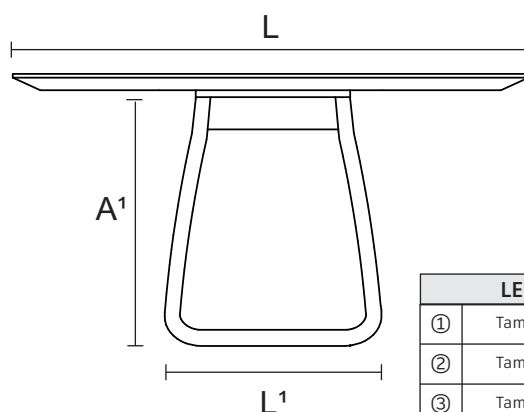

LEGENDAS	
①	Tampo pré composto
②	Tampo de vidro
③	Tampo de madeira

* PRODUTO EMBALADO EM DOIS VOLUMES: TAMPO E BASE

** PESO E CUBAGEM SÃO VALORES APROXIMADOS

REFERÊNCIAS	DIMENSÕES PRODUTO		DIMENSÕES EMBALAGEM*	PESO ** (PRODUTO NA EMBALAGEM)	CUBAGEM ** (PRODUTO NA EMBALAGEM)
① ME 0137	A 0,780 L 1,350 P 1,350 m A¹ 0,725 L¹ 0,605 P¹ 0,700 m	TAMPO BASE	A 0,080 L 1,430 P 1,430 m A 0,770 L 0,655 P 0,710 m	38,9 Kg 15 Kg	0,16m³ 0,35m³
① ME 0138	A 0,780 L 1,500 P 1,500 m A¹ 0,725 L¹ 0,605 P¹ 0,700 m	TAMPO BASE	A 0,080 L 1,580 P 1,580 m A 0,770 L 0,655 P 0,710 m	53,8 Kg 15 Kg	0,19m³ 0,35m³
② ME 0139	A 0,760 L 1,350 P 1,350 m A¹ 0,725 L¹ 0,605 P¹ 0,700 m	TAMPO BASE	A 0,080 L 1,430 P 1,430 m A 0,770 L 0,655 P 0,710 m	44 Kg 15 Kg	0,16 m³ 0,35m³
② ME 0140	A 0,760 L 1,500 P 1,500 m A¹ 0,725 L¹ 0,605 P¹ 0,700 m	TAMPO BASE	A 0,080 L 1,580 P 1,580 m A 0,770 L 0,655 P 0,710 m	57,5 Kg 15 Kg	0,19m³ 0,35m³
③ ME 0135	A 0,760 L 1,350 P 1,350 m A¹ 0,725 L¹ 0,605 P¹ 0,700 m	TAMPO BASE	A 0,070 L 1,430 P 1,430 m A 0,770 L 0,655 P 0,710 m	37 Kg 15 Kg	0,14m³ 0,35m³
③ ME 0136	A 0,760 L 1,500 P 1,500 m A¹ 0,725 L¹ 0,605 P¹ 0,700 m	TAMPO BASE	A 0,070 L 1,580 P 1,580 m A 0,770 L 0,655 P 0,710 m	51 Kg 15 Kg	0,17m³ 0,35m³

**morada
decor**
MÓVEIS