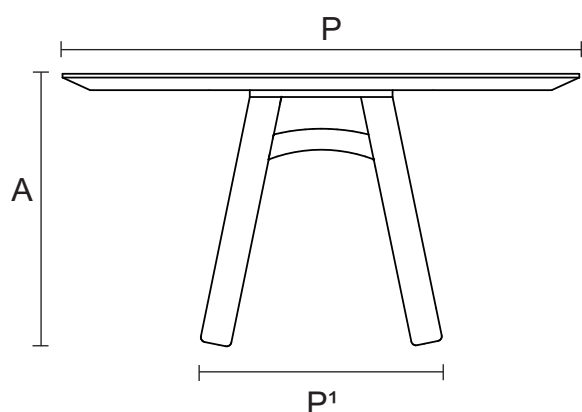

LEGENDAS	
①	Tampo pré composto
②	Tampo de vidro
③	Tampo de madeira

* PRODUTO EMBALADO EM DOIS VOLUMES: TAMPO E BASE

** PESO E CUBAGEM SÃO VALORES APROXIMADOS

REFERÊNCIAS	DIMENSÕES PRODUTO		DIMENSÕES EMBALAGEM*	PESO ** (PRODUTO NA EMBALAGEM)	CUBAGEM ** (PRODUTO NA EMBALAGEM)
① ME 0137	A 0,780 L 1,350 P 1,350 m A¹ 0,725 L¹ 0,605 P¹ 0,700 m	TAMPO BASE	A 0,080 L 1,430 P 1,430 m A 0,770 L 0,655 P 0,710 m	38,9 Kg 15 Kg	0,16m³ 0,35m³
① ME 0138	A 0,780 L 1,500 P 1,500 m A¹ 0,725 L¹ 0,605 P¹ 0,700 m	TAMPO BASE	A 0,080 L 1,580 P 1,580 m A 0,770 L 0,655 P 0,710 m	53,8 Kg 15 Kg	0,19m³ 0,35m³
② ME 0139	A 0,760 L 1,350 P 1,350 m A¹ 0,725 L¹ 0,605 P¹ 0,700 m	TAMPO BASE	A 0,080 L 1,430 P 1,430 m A 0,770 L 0,655 P 0,710 m	44 Kg 15 Kg	0,16 m³ 0,35m³
② ME 0140	A 0,760 L 1,500 P 1,500 m A¹ 0,725 L¹ 0,605 P¹ 0,700 m	TAMPO BASE	A 0,080 L 1,580 P 1,580 m A 0,770 L 0,655 P 0,710 m	57,5 Kg 15 Kg	0,19m³ 0,35m³
③ ME 0135	A 0,760 L 1,350 P 1,350 m A¹ 0,725 L¹ 0,605 P¹ 0,700 m	TAMPO BASE	A 0,070 L 1,430 P 1,430 m A 0,770 L 0,655 P 0,710 m	37 Kg 15 Kg	0,14m³ 0,35m³
③ ME 0136	A 0,760 L 1,500 P 1,500 m A¹ 0,725 L¹ 0,605 P¹ 0,700 m	TAMPO BASE	A 0,070 L 1,580 P 1,580 m A 0,770 L 0,655 P 0,710 m	51 Kg 15 Kg	0,17m³ 0,35m³

**morada
decor**
MÓVEIS