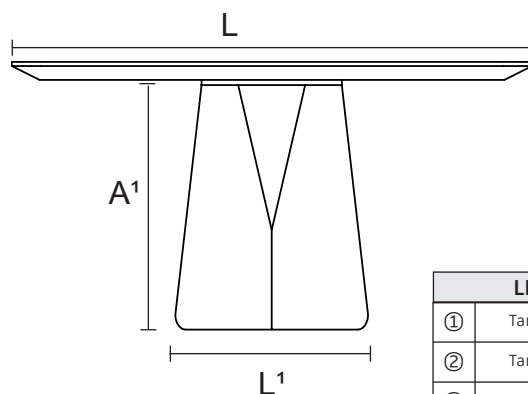

LEGENDAS	
①	Tampo pré composto
②	Tampo de vidro
③	Tampo de madeira

* PRODUTO EMBALADO EM DOIS VOLUMES: TAMPO E BASE

** PESO E CUBAGEM SÃO VALORES APROXIMADOS

REFERÊNCIAS	DIMENSÕES PRODUTO		DIMENSÕES EMBALAGEM*	PESO ** (PRODUTO NA EMBALAGEM)	CUBAGEM ** (PRODUTO NA EMBALAGEM)
① ME 0157	A 0,780 L 1,350 P 1,350 m A1 0,726 L1 0,555 P1 0,650 m	TAMPO BASE	A 0,080 L 1,430 P 1,430 m A 0,460 L 0,575 P 0,840 m	38,9 Kg 22,5 Kg	0,16m³ 0,22m³
① ME 0158	A 0,780 L 1,500 P 1,500 m A1 0,726 L1 0,555 P1 0,650 m	TAMPO BASE	A 0,080 L 1,580 P 1,580 m A 0,460 L 0,575 P 0,840 m	53,8 Kg 22,5 Kg	0,19m³ 0,22m³
② ME 0159	A 0,760 L 1,350 P 1,350 m A1 0,726 L1 0,555 P1 0,650 m	TAMPO BASE	A 0,080 L 1,430 P 1,430 m A 0,460 L 0,575 P 0,840 m	44 Kg 22,5 Kg	0,16 m³ 0,22m³
② ME 0160	A 0,760 L 1,500 P 1,500 m A1 0,726 L1 0,555 P1 0,650 m	TAMPO BASE	A 0,080 L 1,580 P 1,580 m A 0,460 L 0,575 P 0,840 m	57,5 Kg 22,5 Kg	0,19m³ 0,22m³
③ ME 0155	A 0,760 L 1,350 P 1,350 m A1 0,726 L1 0,555 P1 0,650 m	TAMPO BASE	A 0,070 L 1,430 P 1,430 m A 0,460 L 0,575 P 0,840 m	37 Kg 22,5 Kg	0,14m³ 0,22m³
③ ME 0156	A 0,760 L 1,500 P 1,500 m A1 0,726 L1 0,555 P1 0,650 m	TAMPO BASE	A 0,070 L 1,580 P 1,580 m A 0,460 L 0,575 P 0,840 m	51 Kg 22,5 Kg	0,17m³ 0,22m³

**morada
decor**
MÓVEIS