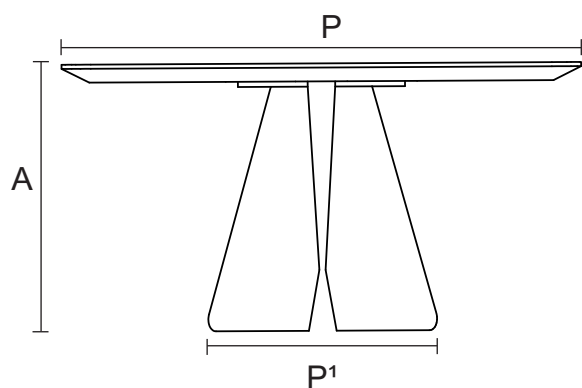

LEGENDAS	
①	Tampo pré composto
②	Tampo de vidro
③	Tampo de madeira

* PRODUTO EMBALADO EM DOIS VOLUMES: TAMPO E BASE

** PESO E CUBAGEM SÃO VALORES APROXIMADOS

REFERÊNCIAS	DIMENSÕES PRODUTO		DIMENSÕES EMBALAGEM*	PESO ** (PRODUTO NA EMBALAGEM)	CUBAGEM ** (PRODUTO NA EMBALAGEM)
① ME 0157	A 0,780 L 1,350 P 1,350 m A1 0,726 L1 0,555 P1 0,650 m	TAMPO BASE	A 0,080 L 1,430 P 1,430 m A 0,460 L 0,575 P 0,840 m	38,9 Kg 22,5 Kg	0,16m³ 0,22m³
① ME 0158	A 0,780 L 1,500 P 1,500 m A1 0,726 L1 0,555 P1 0,650 m	TAMPO BASE	A 0,080 L 1,580 P 1,580 m A 0,460 L 0,575 P 0,840 m	53,8 Kg 22,5 Kg	0,19m³ 0,22m³
② ME 0159	A 0,760 L 1,350 P 1,350 m A1 0,726 L1 0,555 P1 0,650 m	TAMPO BASE	A 0,080 L 1,430 P 1,430 m A 0,460 L 0,575 P 0,840 m	44 Kg 22,5 Kg	0,16 m³ 0,22m³
② ME 0160	A 0,760 L 1,500 P 1,500 m A1 0,726 L1 0,555 P1 0,650 m	TAMPO BASE	A 0,080 L 1,580 P 1,580 m A 0,460 L 0,575 P 0,840 m	57,5 Kg 22,5 Kg	0,19m³ 0,22m³
③ ME 0155	A 0,760 L 1,350 P 1,350 m A1 0,726 L1 0,555 P1 0,650 m	TAMPO BASE	A 0,070 L 1,430 P 1,430 m A 0,460 L 0,575 P 0,840 m	37 Kg 22,5 Kg	0,14m³ 0,22m³
③ ME 0156	A 0,760 L 1,500 P 1,500 m A1 0,726 L1 0,555 P1 0,650 m	TAMPO BASE	A 0,070 L 1,580 P 1,580 m A 0,460 L 0,575 P 0,840 m	51 Kg 22,5 Kg	0,17m³ 0,22m³

**morada
decor**
MÓVEIS