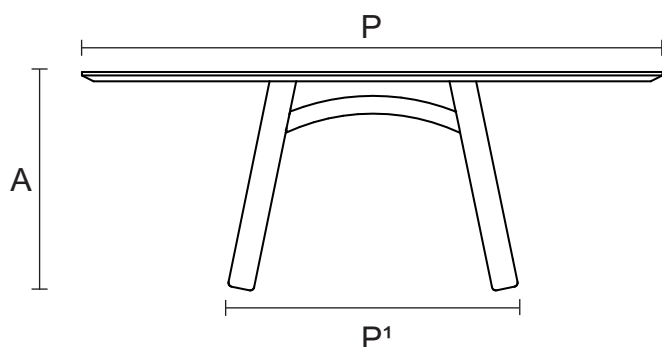

LEGENDAS	
①	Tampo pré composto
②	Tampo de vidro
③	Tampo de madeira

* PRODUTO EMBALADO EM DOIS VOLUMES: TAMPO E BASE

** PESO E CUBAGEM SÃO VALORES APROXIMADOS

REFERÊNCIAS	DIMENSÕES PRODUTO		DIMENSÕES EMBALAGEM*	PESO ** (PRODUTO NA EMBALAGEM)	CUBAGEM ** (PRODUTO NA EMBALAGEM)
① ME 0104	A 0,780 L 0,900 P 1,600 m A1 0,725 L1 0,507 P1 0,990 m	TAMPO BASE	A 0,080 L 0,970 P 1,665 m A 0,755 L 0,545 P 1,035 m	36,5 Kg 16 Kg	0,12m³ 0,42m³
① ME 0094	A 0,780 L 1,000 P 1,800 m A1 0,725 L1 0,507 P1 0,990 m	TAMPO BASE	A 0,080 L 1,065 P 1,860 m A 0,755 L 0,545 P 1,035 m	49,2 Kg 16 Kg	0,15m³ 0,42m³
① ME 0113	A 0,780 L 1,000 P 2,000 m A1 0,725 L1 0,507 P1 0,990 m	TAMPO BASE	A 0,080 L 1,070 P 2,060 m A 0,755 L 0,545 P 1,035 m	55 Kg 16 Kg	0,17m³ 0,42m³
① ME 0095	A 0,780 L 1,100 P 2,200 m A1 0,725 L1 0,507 P1 1,390 m	TAMPO BASE	A 0,080 L 1,165 P 2,260 m A 0,770 L 0,545 P 1,415 m	64,3 Kg 20,5 Kg	0,21m³ 0,59m³
① ME 0096	A 0,780 L 1,200 P 2,400 m A1 0,725 L1 0,507 P1 1,390 m	TAMPO BASE	A 0,080 L 1,265 P 2,460 m A 0,770 L 0,545 P 1,415 m	79,4 Kg 20,5 Kg	0,24m³ 0,59m³
② ME 0105	A 0,760 L 0,900 P 1,600 m A1 0,725 L1 0,507 P1 0,990 m	TAMPO BASE	A 0,070 L 0,970 P 1,665 m A 0,755 L 0,545 P 1,035 m	48,7 Kg 16 Kg	0,11m³ 0,42m³
② ME 0097	A 0,760 L 1,000 P 1,800 m A1 0,725 L1 0,507 P1 0,990 m	TAMPO BASE	A 0,070 L 1,065 P 1,860 m A 0,755 L 0,545 P 1,035 m	60,8 Kg 16 Kg	0,13m³ 0,42m³
② ME 0114	A 0,760 L 1,000 P 2,000 m A1 0,725 L1 0,507 P1 0,990 m	TAMPO BASE	A 0,070 L 1,070 P 2,060 m A 0,755 L 0,545 P 1,035 m	65 Kg 16 Kg	0,15m³ 0,42m³
② ME 0098	A 0,780 L 1,100 P 2,200 m A1 0,725 L1 0,507 P1 1,390 m	TAMPO BASE	A 0,080 L 1,165 P 2,260 m A 0,770 L 0,545 P 1,415 m	74 Kg 20,5 Kg	0,21m³ 0,59m³
② ME 0099	A 0,780 L 1,200 P 2,400 m A1 0,725 L1 0,507 P1 1,390 m	TAMPO BASE	A 0,080 L 1,265 P 2,460 m A 0,770 L 0,545 P 1,415 m	105,3 Kg 20,5 Kg	0,24m³ 0,59m³
③ ME 0132	A 0,760 L 1,000 P 1,800 m A1 0,725 L1 0,507 P1 0,990 m	TAMPO BASE	A 0,070 L 1,070 P 1,860 m A 0,755 L 0,545 P 1,035 m	48,2 Kg 16 Kg	0,13m³ 0,42m³
③ ME 0115	A 0,760 L 1,000 P 2,000 m A1 0,725 L1 0,507 P1 0,990 m	TAMPO BASE	A 0,070 L 1,070 P 2,060 m A 0,755 L 0,545 P 1,035 m	50 Kg 16 Kg	0,15m³ 0,42m³
③ ME 0116	A 0,760 L 1,050 P 2,200 m A1 0,725 L1 0,507 P1 1,390 m	TAMPO BASE	A 0,070 L 1,165 P 2,260 m A 0,770 L 0,545 P 1,415 m	57 Kg 20,5 Kg	0,18m³ 0,59m³
③ ME 0133	A 0,760 L 1,200 P 2,400 m A1 0,725 L1 0,507 P1 1,390 m	TAMPO BASE	A 0,070 L 1,265 P 2,460 m A 0,770 L 0,545 P 1,415 m	71,7 Kg 20,5 Kg	0,21m³ 0,59m³
③ ME 0134	A 0,760 L 1,200 P 2,700 m A1 0,725 L1 0,507 P1 1,390 m	TAMPO BASE	A 0,070 L 1,265 P 2,755 m A 0,770 L 0,545 P 1,415 m	83,1 Kg 20,5 Kg	0,24m³ 0,59m³

**morada
decor**
MÓVEIS