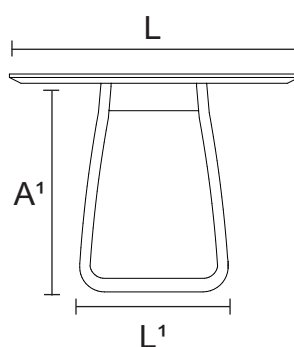

LEGENDAS	
①	Tampo pré composto
②	Tampo de vidro
③	Tampo de madeira

* PRODUTO EMBALADO EM DOIS VOLUMES: TAMPO E BASE

** PESO E CUBAGEM SÃO VALORES APROXIMADOS

REFERÊNCIAS	DIMENSÕES PRODUTO		DIMENSÕES EMBALAGEM*	PESO ** (PRODUTO NA EMBALAGEM)	CUBAGEM ** (PRODUTO NA EMBALAGEM)
① ME 0104	A 0,780 L 0,900 P 1,600 m A1 0,725 L1 0,507 P1 0,990 m	TAMPO BASE	A 0,080 L 0,970 P 1,665 m A 0,755 L 0,545 P 1,035 m	36,5 Kg 16 Kg	0,12m³ 0,42m³
① ME 0094	A 0,780 L 1,000 P 1,800 m A1 0,725 L1 0,507 P1 0,990 m	TAMPO BASE	A 0,080 L 1,065 P 1,860 m A 0,755 L 0,545 P 1,035 m	49,2 Kg 16 Kg	0,15m³ 0,42m³
① ME 0113	A 0,780 L 1,000 P 2,000 m A1 0,725 L1 0,507 P1 0,990 m	TAMPO BASE	A 0,080 L 1,070 P 2,060 m A 0,755 L 0,545 P 1,035 m	55 Kg 16 Kg	0,17m³ 0,42m³
① ME 0095	A 0,780 L 1,100 P 2,200 m A1 0,725 L1 0,507 P1 1,390 m	TAMPO BASE	A 0,080 L 1,165 P 2,260 m A 0,770 L 0,545 P 1,415 m	64,3 Kg 20,5 Kg	0,21m³ 0,59m³
① ME 0096	A 0,780 L 1,200 P 2,400 m A1 0,725 L1 0,507 P1 1,390 m	TAMPO BASE	A 0,080 L 1,265 P 2,460 m A 0,770 L 0,545 P 1,415 m	79,4 Kg 20,5 Kg	0,24m³ 0,59m³
② ME 0105	A 0,760 L 0,900 P 1,600 m A1 0,725 L1 0,507 P1 0,990 m	TAMPO BASE	A 0,070 L 0,970 P 1,665 m A 0,755 L 0,545 P 1,035 m	48,7 Kg 16 Kg	0,11m³ 0,42m³
② ME 0097	A 0,760 L 1,000 P 1,800 m A1 0,725 L1 0,507 P1 0,990 m	TAMPO BASE	A 0,070 L 1,065 P 1,860 m A 0,755 L 0,545 P 1,035 m	60,8 Kg 16 Kg	0,13m³ 0,42m³
② ME 0114	A 0,760 L 1,000 P 2,000 m A1 0,725 L1 0,507 P1 0,990 m	TAMPO BASE	A 0,070 L 1,070 P 2,060 m A 0,755 L 0,545 P 1,035 m	65 Kg 16 Kg	0,15m³ 0,42m³
② ME 0098	A 0,780 L 1,100 P 2,200 m A1 0,725 L1 0,507 P1 1,390 m	TAMPO BASE	A 0,080 L 1,165 P 2,260 m A 0,770 L 0,545 P 1,415 m	74 Kg 20,5 Kg	0,21m³ 0,59m³
② ME 0099	A 0,780 L 1,200 P 2,400 m A1 0,725 L1 0,507 P1 1,390 m	TAMPO BASE	A 0,080 L 1,265 P 2,460 m A 0,770 L 0,545 P 1,415 m	105,3 Kg 20,5 Kg	0,24m³ 0,59m³
③ ME 0132	A 0,760 L 1,000 P 1,800 m A1 0,725 L1 0,507 P1 0,990 m	TAMPO BASE	A 0,070 L 1,070 P 1,860 m A 0,755 L 0,545 P 1,035 m	48,2 Kg 16 Kg	0,13m³ 0,42m³
③ ME 0115	A 0,760 L 1,000 P 2,000 m A1 0,725 L1 0,507 P1 0,990 m	TAMPO BASE	A 0,070 L 1,070 P 2,060 m A 0,755 L 0,545 P 1,035 m	50 Kg 16 Kg	0,15m³ 0,42m³
③ ME 0116	A 0,760 L 1,050 P 2,200 m A1 0,725 L1 0,507 P1 1,390 m	TAMPO BASE	A 0,070 L 1,165 P 2,260 m A 0,770 L 0,545 P 1,415 m	57 Kg 20,5 Kg	0,18m³ 0,59m³
③ ME 0133	A 0,760 L 1,200 P 2,400 m A1 0,725 L1 0,507 P1 1,390 m	TAMPO BASE	A 0,070 L 1,265 P 2,460 m A 0,770 L 0,545 P 1,415 m	71,7 Kg 20,5 Kg	0,21m³ 0,59m³
③ ME 0134	A 0,760 L 1,200 P 2,700 m A1 0,725 L1 0,507 P1 1,390 m	TAMPO BASE	A 0,070 L 1,265 P 2,755 m A 0,770 L 0,545 P 1,415 m	83,1 Kg 20,5 Kg	0,24m³ 0,59m³

**morada
decor**
MÓVEIS